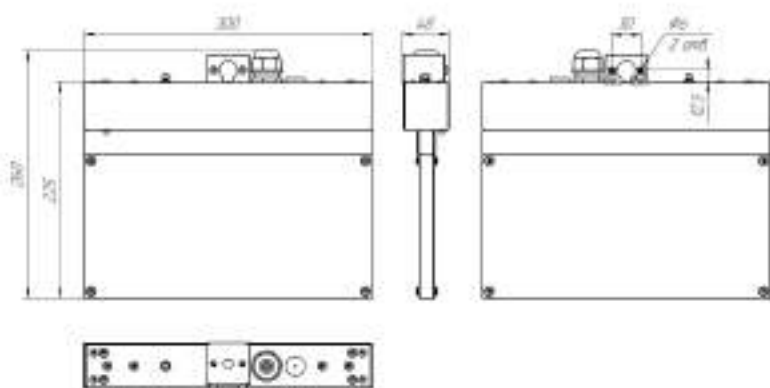

№5.2 Централизованная система аварийного освещения с электрическим источником: ЦАУ BS-ELECTRO-5-400/220 (с адресным управлением каждым световым прибором, напряжение питания = 220V / 230V, 50Hz)

Световой указатель / оповещатель пожарный световой централизованного электропитания с адресным управлением

a15525	BS-NEXTRINO-10-S1-BSE5 Black	централизованный	150 000 (2 x 75 000)	-	70	340	4,9	0,91	I	-20...+40
a15524	BS-NEXTRINO-10-S1-BSE5 Gray	централизованный	150 000 (2 x 75 000)	-	70	340	4,9	0,91	I	-20...+40
a15526	BS-NEXTRINO-10-S1-BSE5 White	централизованный	150 000 (2 x 75 000)	-	70	340	4,9	0,91	I	-20...+40

№7 Системы аварийного освещения с напряжением питания групповых цепей аварийного освещения =24V

Световой указатель / оповещатель пожарный световой централизованного питания (=24V)

a15528	BS-NEXTRINO-10-S1-24 Black	централизованный	150 000 (2 x 75 000)	-	70	340	4	-	III	-40...+40
a15527	BS-NEXTRINO-10-S1-24 Gray	централизованный	150 000 (2 x 75 000)	-	70	340	4	-	III	-40...+40
a15529	BS-NEXTRINO-10-S1-24 White	централизованный	150 000 (2 x 75 000)	-	70	340	4	-	III	-40...+40

ГАБАРИТНЫЕ РАЗМЕРЫ

АКСЕССУАРЫ

a13031
Комплект аксессуаров BS-KA-2 Gray
a13027
Комплект аксессуаров BS-KA-2 White
a13030
Комплект аксессуаров BS-KA-2 Black

(для крепления на две шпильки M8)

a21373
Кронштейн BS-K-3 Gray
a4086
Кронштейн BS-K-3 White
a21374
Кронштейн BS-K-3 Black

(для крепления к стене торцом)

a22325
Крышка BS-KR-2 Gray
a22324
Крышка BS-KR-2 White
a22326
Крышка BS-KR-2 Black

(для закрытия монтажных элементов и кабельного ввода при настенном монтаже)

Серия знаков безопасности (заказываются отдельно): BL-3015.

Способ крепления – на пластиковые винты (в комплекте).

Размещение знаков безопасности – одностороннее или двухстороннее.